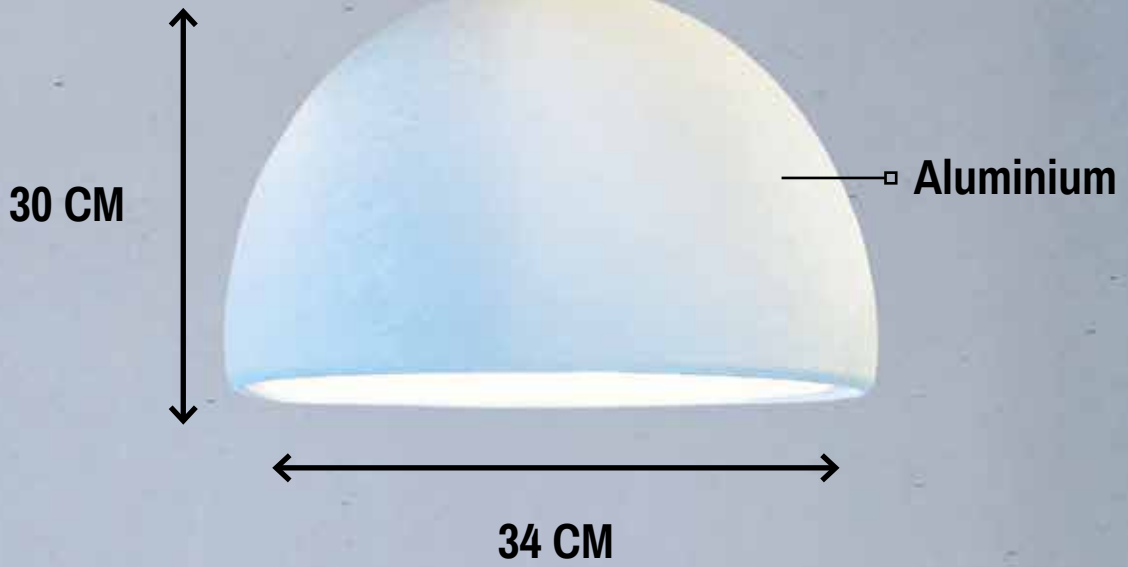

47 CM

ارتفاع: ۱۰۰ سانتی متر و قابل تنظیم
قطر: ۴۷ سانتی متر
جنس بدنه: آلومینیوم
سریبج: معمولی (۲۷E)
قد بدنه کار: ۴۰ سانتی متر

5 screws (E27) ●

دارای ۵ سریبج بزرگ ●

7

RG30Black

ارتفاع: ۱۰۰ سانتی متر و قابل تنظیم
قطر: ۳۴ سانتی متر
جنس بدنه: آلومینیوم
سریچ: معمولی (E27)
قد بدنه کار: ۳۰ سانتی متر

RG30 Gray

30 CM

Aluminium

34 CM

ارتفاع: ۱۰۰ سانتی متر و قابل تنظیم
قطر: ۳۴ سانتی متر
جنس بدنه: آلومینیوم
سرپیچ: معمولی (E۲۷)
قد بدنه کار: ۳۰ سانتی متر

3 screws (E27) ●

● دارای ۳ سرپیچ بزرگ

9

RG30 White

ارتفاع: ۱۰۰ سانتی متر و قابل تنظیم
قطر: ۳۴ سانتی متر
جنس بدنه: آلومینیوم
سرپیچ: معمولی (E۲۷)
قد بدنه کار: ۳۰ سانتی متر

3 screws (E27) ●

● دارای ۳ سرپیچ بزرگ

10

RG20 Black

ارتفاع: ۱۰۰ سانتی متر و قابل تنظیم
قطر: ۵۱ سانتی متر
جنس بدنه: آلومینیوم
سریچ: معمولی (E27)
قد بدنه کار: ۲۰ سانتی متر