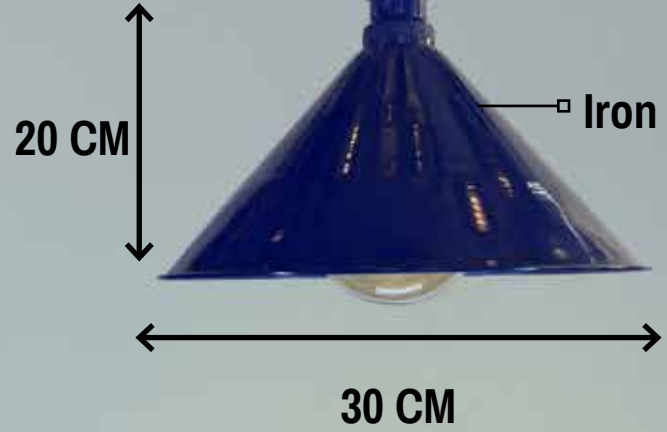

3 screws (E27) ●

● دارای ۳ سرپیچ بزرگ

23

بشقابی ۳ شعله

ارتفاع: ۱۰۰ سانتی متر و قابل تنظیم
قطر: ۳۴ سانتی متر
جنس بدنه: آهن
سرپیچ: معمولی (۲۷E)

P 100

ارتفاع: ۱۰۰ سانتی متر و قابل تنظیم
قطر: ۳۶ سانتی متر
جنس بدنه: آهن
سرپیچ: معمولی (۲۷E)

25

504

ارتفاع: ۱۰۰ سانتی متر و قابل تنظیم
قطر: ۲۵ سانتی متر
جنس بدنه: آهن
سرپیچ: معمولی (۲۷E)

26

506

15 CM

Iron

30 CM

ارتفاع: ۱۰۰ سانتی متر و قابل تنظیم
قطر: ۳۰ سانتی متر
جنس بدنه: آهن
سرپیچ: معمولی (۲۷E)

27

509 Black

ارتفاع: ۱۰۰ سانتی متر و قابل تنظیم
قطر: ۳۰ سانتی متر
جنس بدنه: آهن
سرپیچ: معمولی (۲۷E)

509 Green

ارتفاع: ۱۰۰ سانتی متر و قابل تنظیم
قطر: ۳۰ سانتی متر
جنس بدنه: آهن
سرپیچ: معمولی (۲YE)

509 Blue

ارتفاع: ۱۰۰ سانتی متر و قابل تنظیم
قطر: ۳۰ سانتی متر
جنس بدنه: آهن
سرپیچ: معمولی (۲۷E)

30

509 Yellow

ارتفاع: ۱۰۰ سانتی متر و قابل تنظیم
قطر: ۳۰ سانتی متر
جنس بدنه: آهن
سرپیچ: معمولی (۲۷E)

509 Red

20 CM