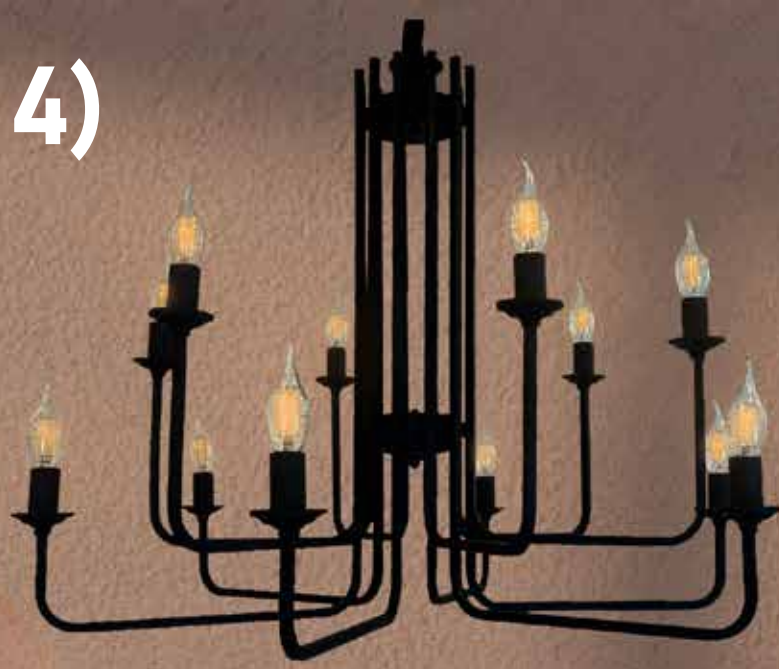

L12 (E14)

ارتفاع: ۱۰۰ سانتی متر و قابل تنظیم
قطر: ۷۸ سانتی متر
جنس بدنه: آهن
سریج: شمعی (E۱۴)