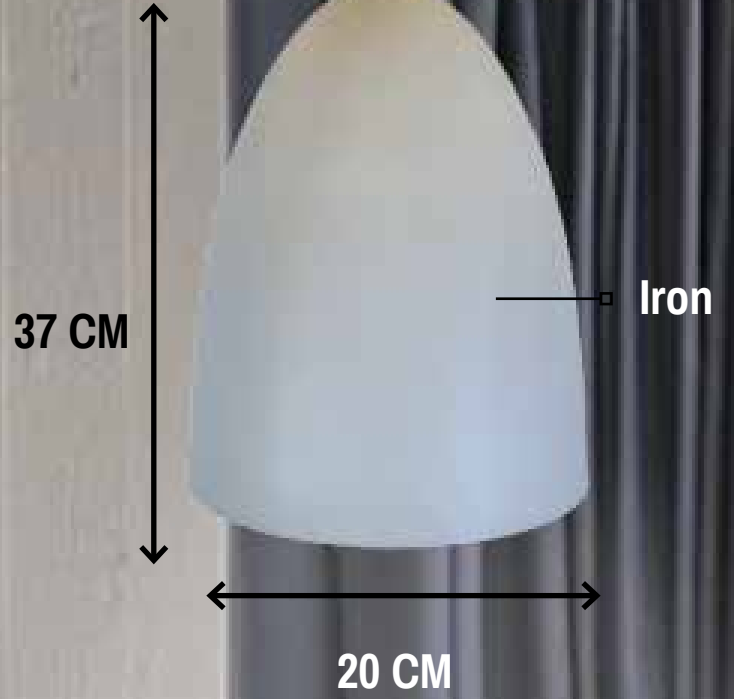

47 CM

ارتفاع: ۱۰۰ سانتی متر و قابل تنظیم
قطر: ۴۷ سانتی متر
جنس بدنه: آلومینیوم
سرپیچ: معمولی (۲۷E)
قد بدنه کار: ۴۰ سانتی متر

5 screws (E27) ●

● دارای ۵ سرپیچ بزرگ

5

RG40 Gray

Aluminium

40 CM

509 Blue

ارتفاع: ۱۰۰ سانتی متر و قابل تنظیم
قطر: ۳۰ سانتی متر
جنس بدنه: آهن
سرپیچ: معمولی (۲۷E)

30

509 Yellow

ارتفاع: ۱۰۰ سانتی متر و قابل تنظیم
قطر: ۳۰ سانتی متر
جنس بدنه: آهن
سرپیچ: معمولی (۲۷E)

509 Red

20 CM

Iron

30 CM

ارتفاع: ۱۰۰ سانتی متر و قابل تنظیم
قطر: ۳۰ سانتی متر
جنس بدنه: آهن
سرپیچ: معمولی (۲۷E)

32

509 Gray

ارتفاع: ۱۰۰ سانتی متر و قابل تنظیم
قطر: ۳۰ سانتی متر
جنس بدنه: آهن
سرپیچ: معمولی (۲۷E)

611 Black

ارتفاع: ۱۰۰ سانتی متر و قابل تنظیم
قطر: ۲۰ سانتی متر
جنس بدنه: آلومینیوم
سرپیچ: معمولی (۲۷E)

611 White

ارتفاع: ۱۰۰ سانتی متر و قابل تنظیم
قطر: ۲۰ سانتی متر
جنس بدنه: آلومینیوم
سرپیچ: معمولی (۲۷E)

35

612 Black