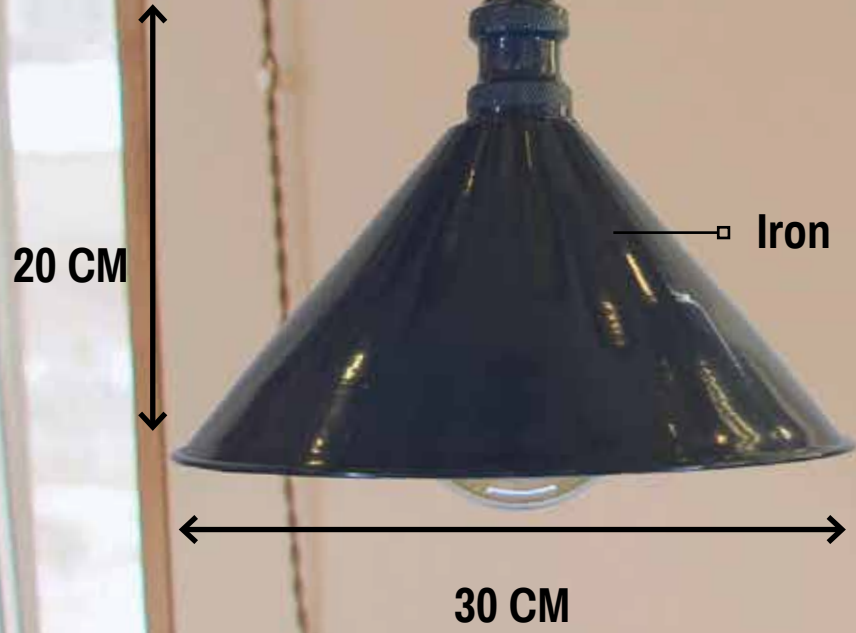

509 Blue

ارتفاع: ۱۰۰ سانتی متر و قابل تنظیم
قطر: ۳۰ سانتی متر
جنس بدنه: آهن
سرپیچ: معمولی (۲۷E)

30

509 Yellow

ارتفاع: ۱۰۰ سانتی متر و قابل تنظیم
قطر: ۳۰ سانتی متر
جنس بدنه: آهن
سرپیچ: معمولی (۲۷E)

509 Red

20 CM

Iron

30 CM

ارتفاع: ۱۰۰ سانتی متر و قابل تنظیم
قطر: ۳۰ سانتی متر
جنس بدنه: آهن
سرپیچ: معمولی (۲۷E)

32

509 Gray

ارتفاع: ۱۰۰ سانتی متر و قابل تنظیم
قطر: ۳۰ سانتی متر
جنس بدنه: آهن
سرپیچ: معمولی (۲۷E)

611 Black

ارتفاع: ۱۰۰ سانتی متر و قابل تنظیم
قطر: ۲۰ سانتی متر
جنس بدنه: آلومینیوم
سرپیچ: معمولی (۲۷E)

611 White

ارتفاع: ۱۰۰ سانتی متر و قابل تنظیم
قطر: ۲۰ سانتی متر
جنس بدنه: آلومینیوم
سرپیچ: معمولی (۲۷E)

35

612 Black