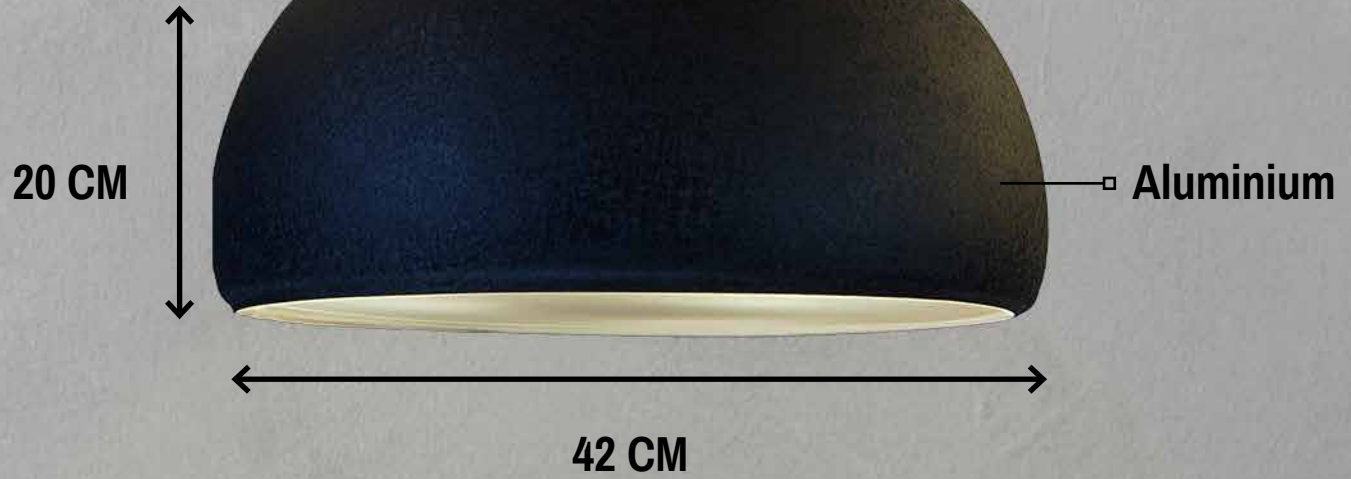

5 screws (E27) ●

● دارای ۵ سریبج بزرگ

13

RG11 White

Aluminium

20 CM

42 CM

ارتفاع: ۱۰۰ سانتی متر و قابل تنظیم
قطر: ۴۲ سانتی متر
جنس بدنه: آلومینیوم
سرپیچ: معمولی (E۲۷)
قد بدنه کار: ۲۰ سانتی متر

3 screws (E27) ●

● دارای ۳ سرپیچ بزرگ

14

RG11 Gray

20 CM

Aluminium

42 CM

ارتفاع: ۱۰۰ سانتی متر و قابل تنظیم
قطر: ۴۲ سانتی متر
جنس بدنه: آلومینیوم
سرپیچ: معمولی (E27)
قد بدنه کار: ۲۰ سانتی متر

3 screws (E27) ●

● دارای ۳ سرپیچ بزرگ

15

RG11 Black

ارتفاع: ۱۰۰ سانتی متر و قابل تنظیم
قطر: ۴۲ سانتی متر
جنس بدنه: آلومینیوم
سرپیچ: معمولی (E27)
قد بدنه کار: ۲۰ سانتی متر

3 screws (E27) ●

● دارای ۳ سرپیچ بزرگ