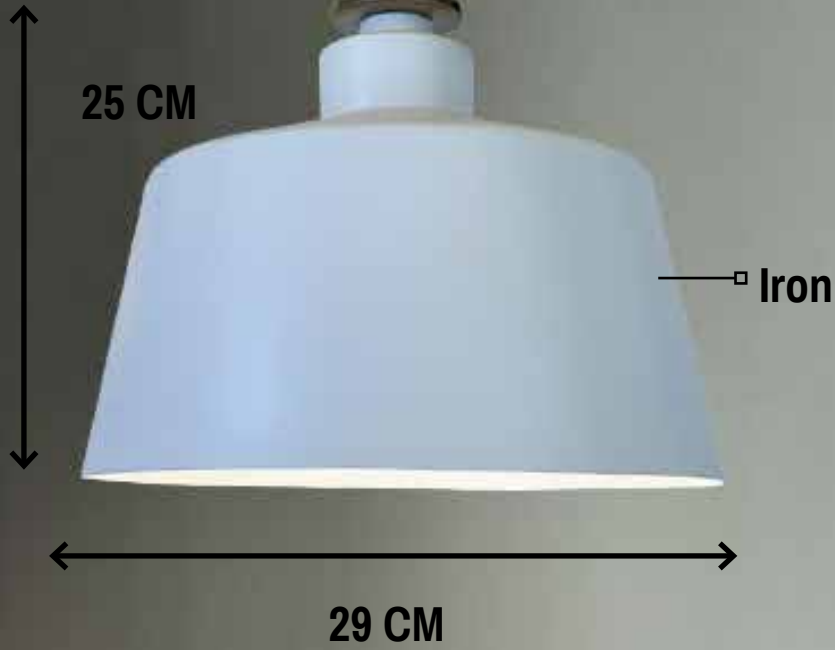

47 CM

ارتفاع: ۱۰۰ سانتی متر و قابل تنظیم
قطر: ۴۷ سانتی متر
جنس بدنه: آلومینیوم
سرپیچ: معمولی (۲۷E)
قد بدنه کار: ۴۰ سانتی متر

5 screws (E27) ●

● دارای ۵ سرپیچ بزرگ

5

RG40 Gray

Aluminium

40 CM

23 CM

35 CM

Iron

ارتفاع: ۱۰۰ سانتی متر و قابل تنظیم
قطر: ۳۵ سانتی متر
جنس بدنه: آلومینیوم
سریچ: معمولی (۲۷E)

36

612 White

ارتفاع: ۱۰۰ سانتی متر و قابل تنظیم
قطر: ۳۵ سانتی متر
جنس بدنه: آلومینیوم
سریچ: معمولی (۲۷E)

613 Black

25 CM

Iron

29 CM

ارتفاع: ۱۰۰ سانتی متر و قابل تنظیم
قطر: ۲۹ سانتی متر
جنس بدنه: آلومینیوم
سرپیچ: معمولی (۲۷E)

38

613 White

ارتفاع: ۱۰۰ سانتی متر و قابل تنظیم
قطر: ۲۹ سانتی متر
جنس بدنه: آلومینیوم
سریچ: معمولی (۲۷E)

614 Black

ارتفاع: ۱۰۰ سانتی متر و قابل تنظیم
قطر: ۱۹ سانتی متر
جنس بدنه: آلومینیوم
سربیش: معمولی (۲۷E)

40

614 White

ارتفاع: ۱۰۰ سانتی متر و قابل تنظیم
قطر: ۱۹ سانتی متر
جنس بدنه: آلومینیوم
سربیش: معمولی (۲۷E)