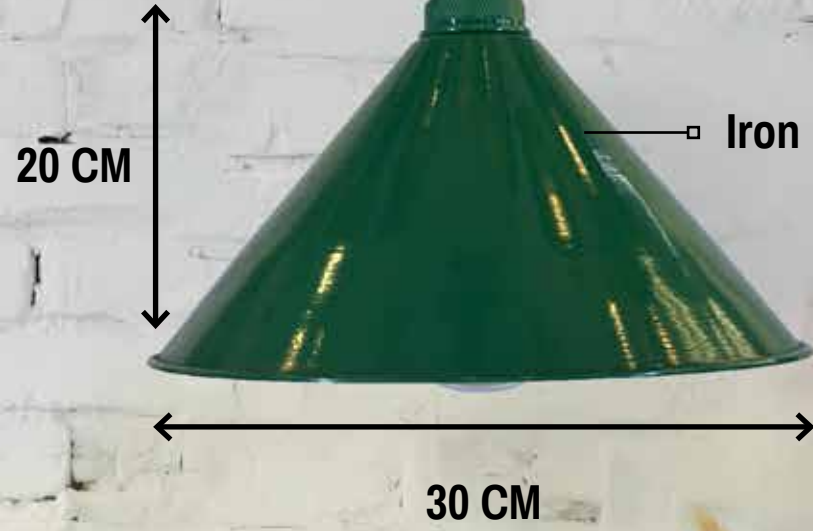

3 screws (E27) ●

● دارای ۳ سرپیچ بزرگ

23

بشقابی ۳ شعله

ارتفاع: ۱۰۰ سانتی متر و قابل تنظیم
قطر: ۳۴ سانتی متر
جنس بدنه: آهن
سرپیچ: معمولی (۲۷E)

P 100

ارتفاع: ۱۰۰ سانتی متر و قابل تنظیم
قطر: ۳۶ سانتی متر
جنس بدنه: آهن
سرپیچ: معمولی (۲۷E)

25

504

ارتفاع: ۱۰۰ سانتی متر و قابل تنظیم
قطر: ۲۵ سانتی متر
جنس بدنه: آهن
سرپیچ: معمولی (۲۷E)

26

506

15 CM

Iron

30 CM

ارتفاع: ۱۰۰ سانتی متر و قابل تنظیم
قطر: ۳۰ سانتی متر
جنس بدنه: آهن
سرپیچ: معمولی (۲۷E)

27

509 Black

ارتفاع: ۱۰۰ سانتی متر و قابل تنظیم
قطر: ۳۰ سانتی متر
جنس بدنه: آهن
سرپیچ: معمولی (۲۷E)

509 Green

ارتفاع: ۱۰۰ سانتی متر و قابل تنظیم
قطر: ۳۰ سانتی متر
جنس بدنه: آهن
سرپیچ: معمولی (۲YE)

509 Blue

ارتفاع: ۱۰۰ سانتی متر و قابل تنظیم
قطر: ۳۰ سانتی متر
جنس بدنه: آهن
سرپیچ: معمولی (۲۷E)

30

509 Yellow

ارتفاع: ۱۰۰ سانتی متر و قابل تنظیم
قطر: ۳۰ سانتی متر
جنس بدنه: آهن
سرپیچ: معمولی (۲۷E)

509 Red

20 CM