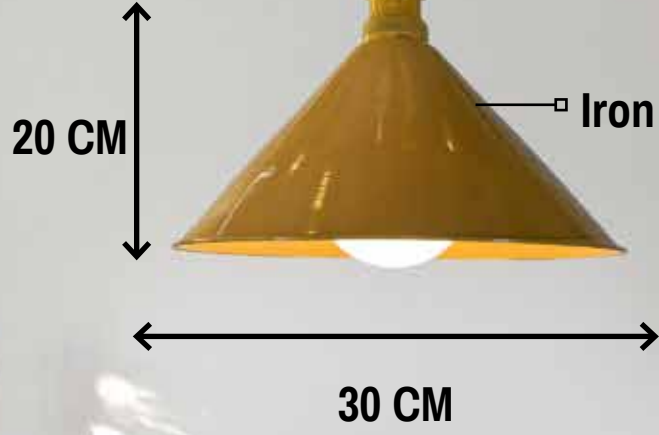

3 screws (E27) ●

● دارای ۳ سرپیچ بزرگ

23

بشقابی ۳ شعله

ارتفاع: ۱۰۰ سانتی متر و قابل تنظیم
قطر: ۳۴ سانتی متر
جنس بدنه: آهن
سرپیچ: معمولی (۲۷E)

P 100

ارتفاع: ۱۰۰ سانتی متر و قابل تنظیم
قطر: ۳۶ سانتی متر
جنس بدنه: آهن
سرپیچ: معمولی (۲۷E)

25

504

ارتفاع: ۱۰۰ سانتی متر و قابل تنظیم
قطر: ۲۵ سانتی متر
جنس بدنه: آهن
سرپیچ: معمولی (۲۷E)

26

506

15 CM

Iron

30 CM

ارتفاع: ۱۰۰ سانتی متر و قابل تنظیم
قطر: ۳۰ سانتی متر
جنس بدنه: آهن
سرپیچ: معمولی (۲۷E)

27

509 Black

ارتفاع: ۱۰۰ سانتی متر و قابل تنظیم
قطر: ۳۰ سانتی متر
جنس بدنه: آهن
سرپیچ: معمولی (۲۷E)

509 Green

ارتفاع: ۱۰۰ سانتی متر و قابل تنظیم
قطر: ۳۰ سانتی متر
جنس بدنه: آهن
سرپیچ: معمولی (۲YE)

509 Blue

ارتفاع: ۱۰۰ سانتی متر و قابل تنظیم
قطر: ۳۰ سانتی متر
جنس بدنه: آهن
سرپیچ: معمولی (۲۷E)

30

509 Yellow

ارتفاع: ۱۰۰ سانتی متر و قابل تنظیم
قطر: ۳۰ سانتی متر
جنس بدنه: آهن
سرپیچ: معمولی (۲۷E)

509 Red

20 CM